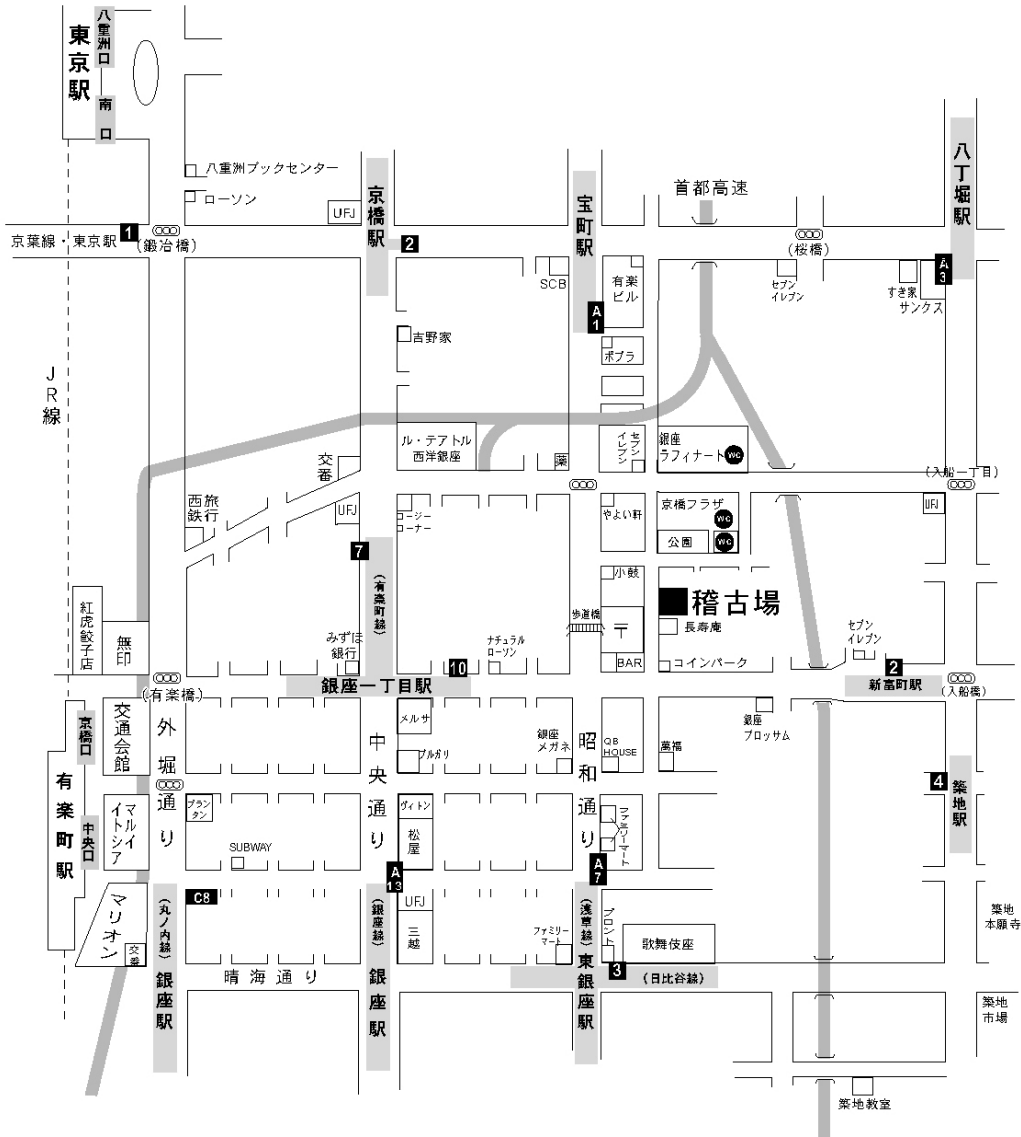

勝見智之・日本舞踊教室 アクセスMAP

「銀座教室」中央区銀座1-21-15 喜多ビル1階

- 1.有楽町線「銀座一丁目駅」7～10 出口4分/「新富町駅」2 出口3分
- 2.都営浅草線「宝町駅」A1 出口3分/「東銀座駅」A7 出口5分 A7
- 3.日比谷線「東銀座駅」3 出口6分/「八丁堀駅」A3 出口8分
- 4.銀座線「銀座駅」A8 出口7分/「京橋駅」1 出口6分
- 5.丸ノ内線「銀座駅」C8 出口8分
- 6.JR線「有楽町駅」9分/「東京駅」13分